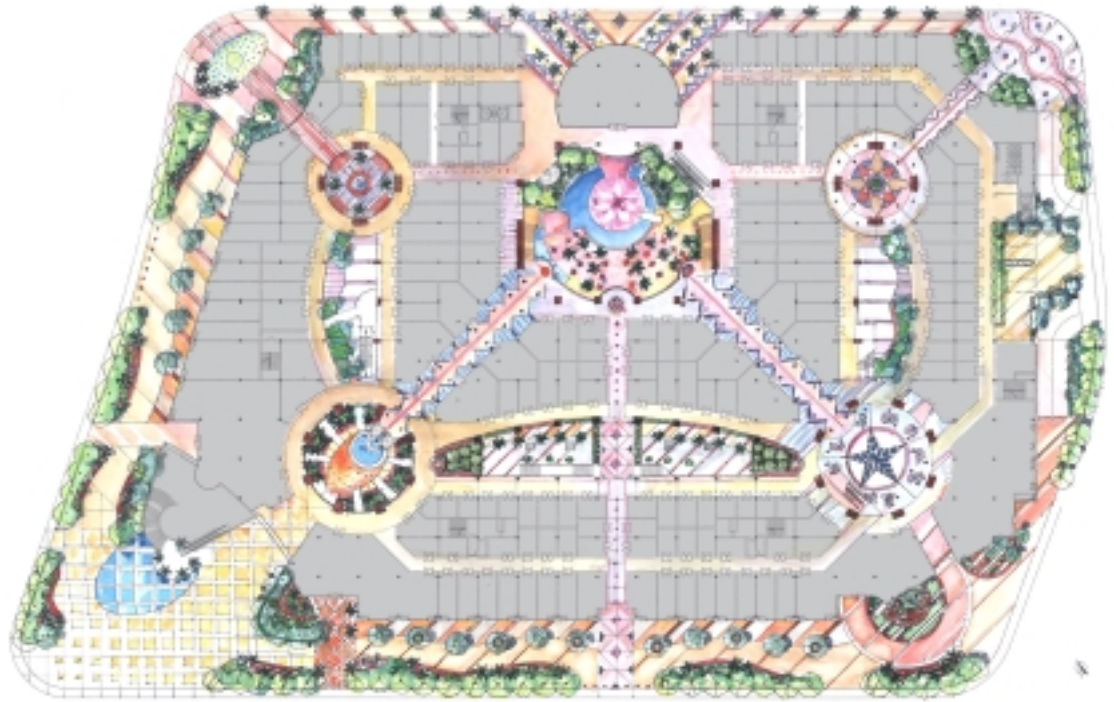

Works in Progress

Wuxi Shopping Center, Wuxi, China

無錫保利廣場商業步行街景觀設計（中國·無錫）

3 Hectares
Interior Landscape
Architecture

3公頃
商場內部景觀工程

This project focuses primarily on an interior landscape solution under a series of architectural clerestory skylights. Tropical theming includes lush vegetation, fountains and reflecting pools, colorful stone and tile paving, and a central entertainment and food court.

本設計案主要是將商場內部覆有採光罩的挑空空間作綠化處理。以熱帶風情塑造購物中心的氛圍，設計語彙則表現在植栽種類，並搭配噴泉、鏡面水池等水景；利用色彩活潑的地磚與石材的組合，將商場的内部空間整合、串聯；尤其是商場中央的娛樂場、美食區更是設計的精華所在。